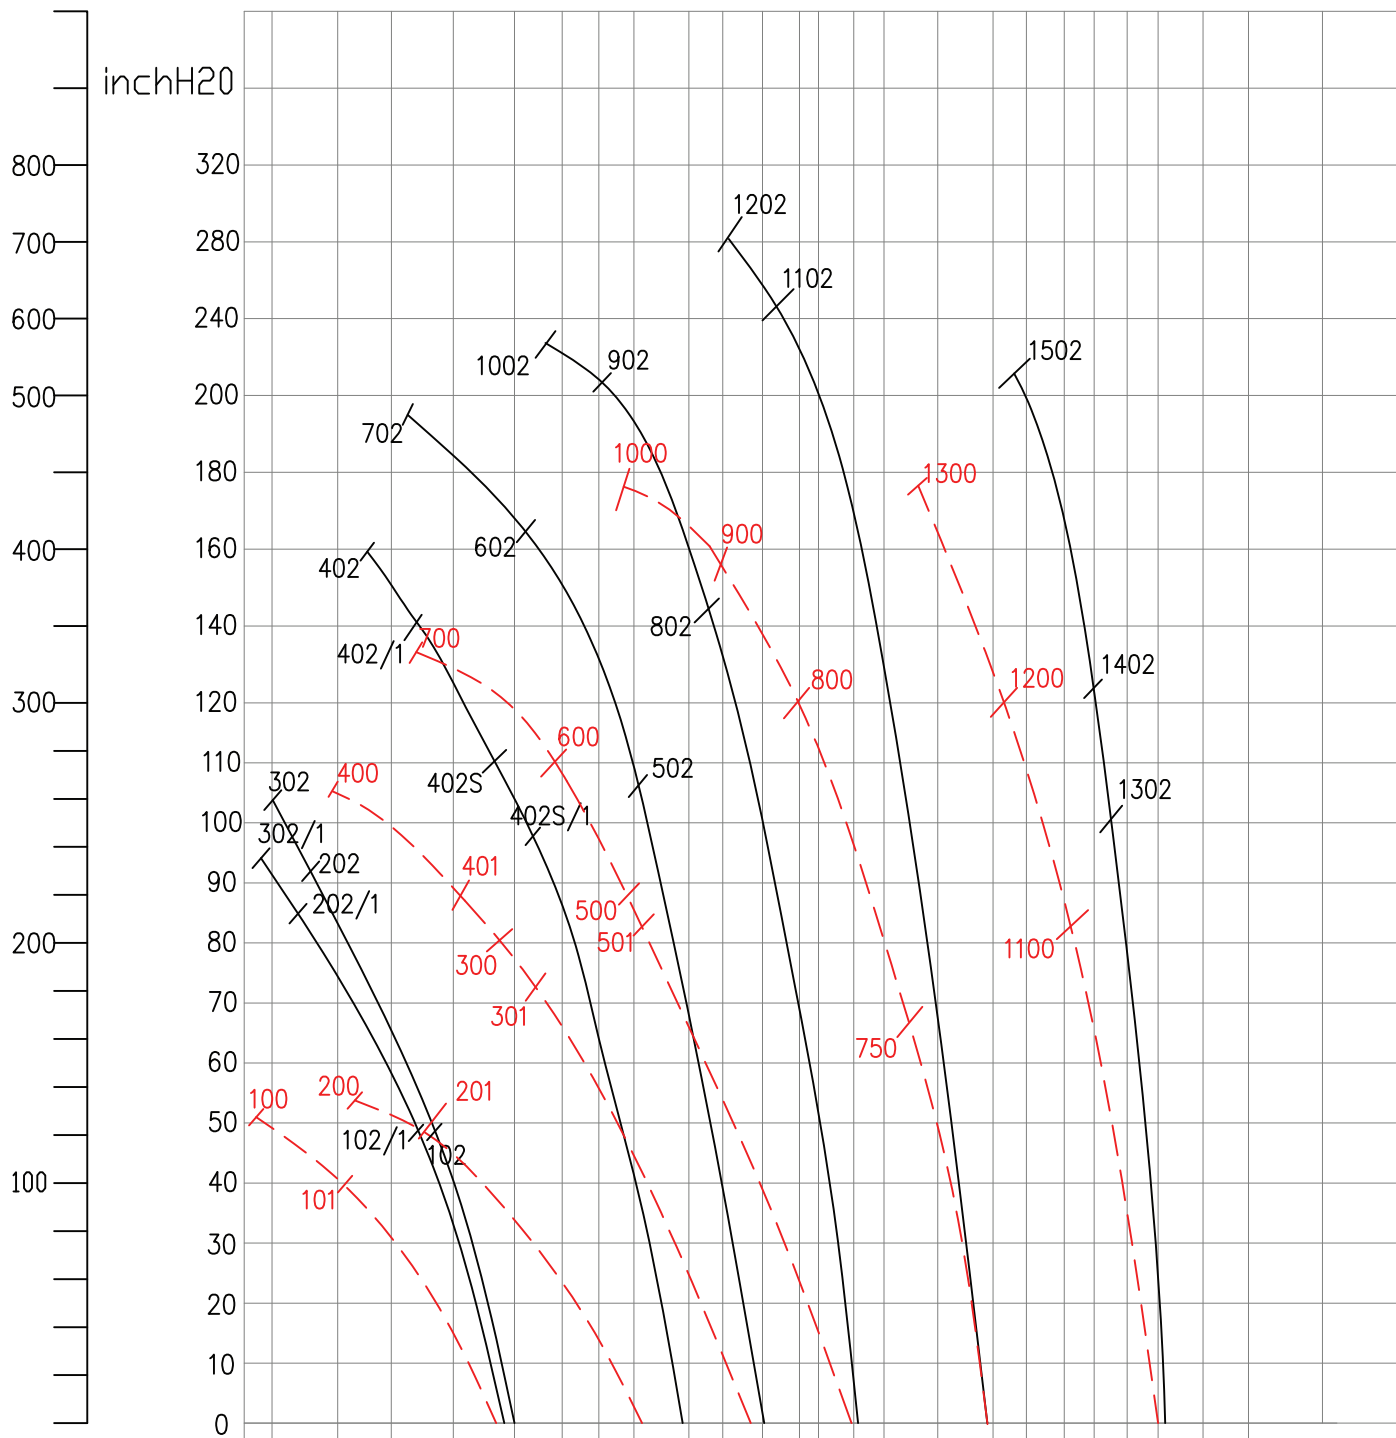

PRESSURE 50HZ

mbar

ft³/min

m³/min