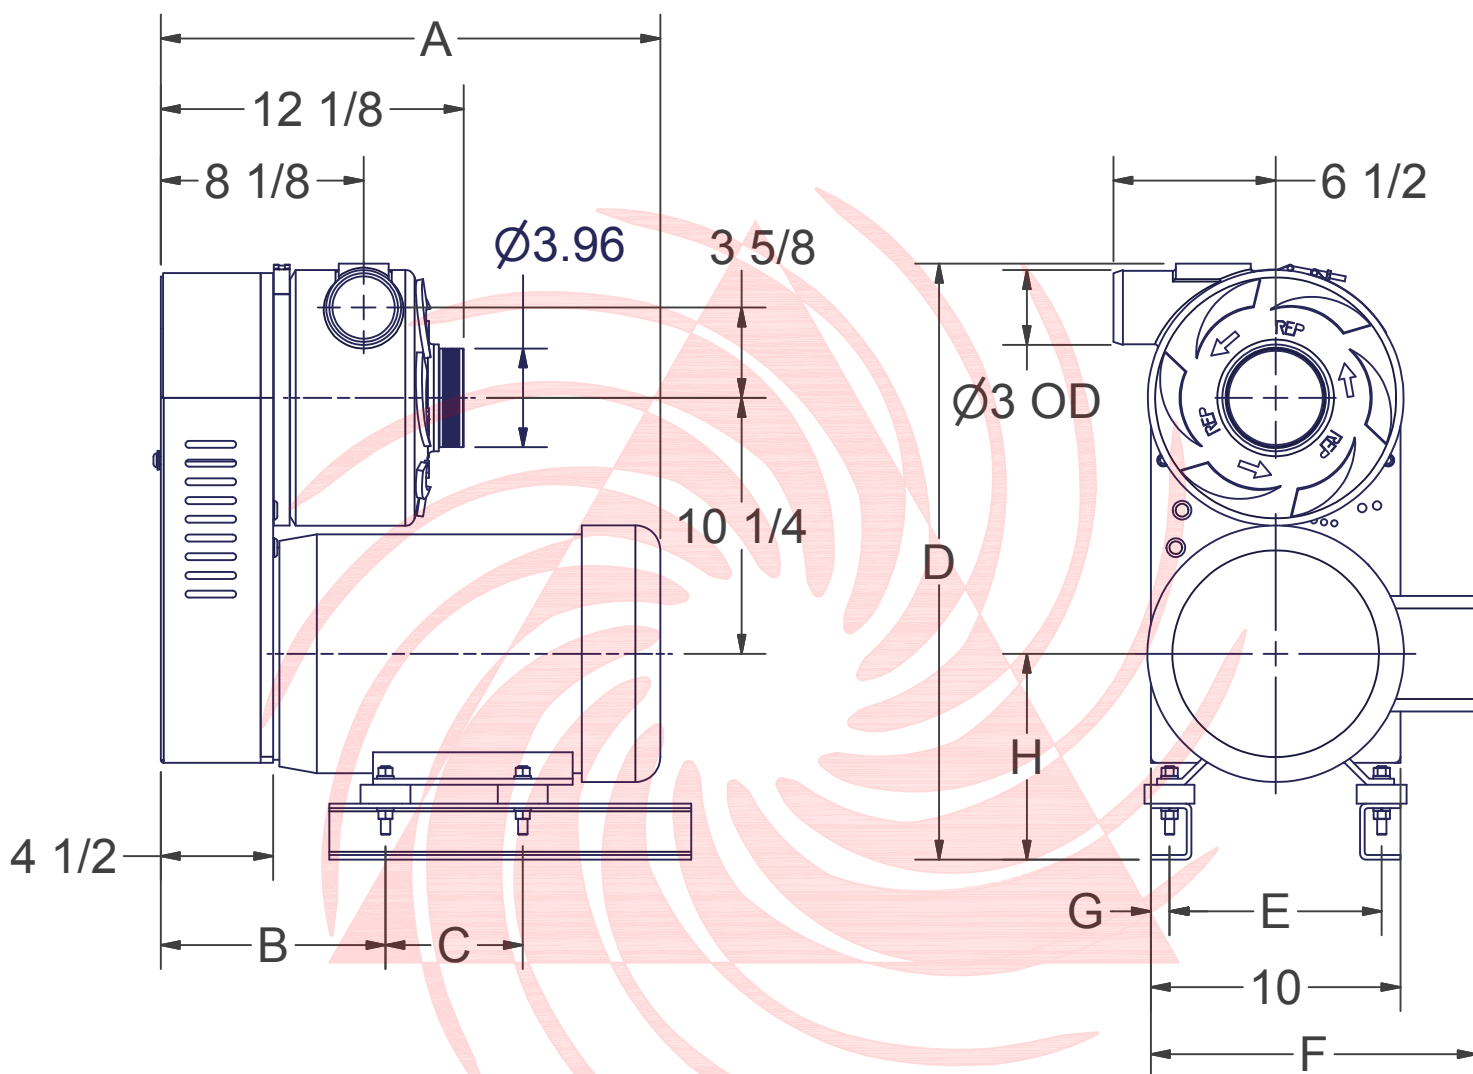

REPUBLIC  
Blower Systems®

HP	A	B	C	D	E	F	G	H
3 (182TC)	17 1/16	8 1/8	4 1/2	23 1/8	7 1/2	11 7/8	1 1/4	7 1/2
5 (184TC)	17 1/16	8 1/8	5 1/2	23 1/8	7 1/2	11 7/8	1 1/4	7 1/2
7 1/2 (213TC)	20	9	5 1/2	23 7/8	8 1/2	13 1/16	3/4	8 1/4
10 (215TC)	20 3/8	9	7	23 7/8	8 1/2	13 1/16	3/4	8 1/4
15 (215TC)	22 5/8	9	7	23 7/8	8 1/2	13 1/16	3/4	8 1/4

HP	Est. WGT. (lbs)
3 (182TC)	138
5 (184TC)	149
7 1/2 (213TC)	198
10 (215TC)	226
15 (254TC)	243

Retro Kit Est. WGT. (lbs)	68
---------------------------	----